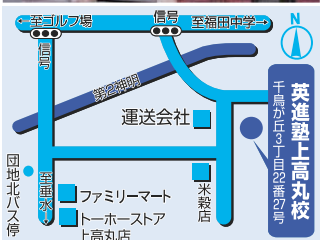

**上高丸校**  
上高丸校エリア拡大!  
東舞子・霞ヶ丘小、星陵台・歌敷山中 エリアからも塾バスで約15分

**新多間校**  
リニューアルオープン  
舞多間・小東山手・桃山台 方面も塾バスで約10分

**西神南校**  
西神中央の、どのエリアからも塾バスで約10分

**青山台校**

全国模試 英語検定 漢字検定 英進塾の教室で受験できます

**英進塾** 検索

Private School  
やる気を育てて48年  
www.eishin-juku.com  
(本部事務所) 神戸市垂水区千鳥が丘3丁目22-27