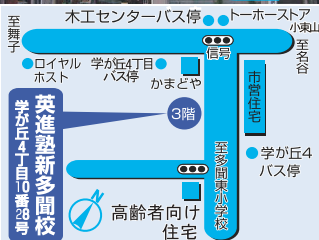

**上高丸校**  
上高丸校エリア拡大!  
東舞子・霞ヶ丘小、星陵台・歌敷山中 エリアからも塾バスで約15分

**新多間校**  
リニューアルオープン  
舞多間・小東山手・桃山台 方面も塾バスで約10分

**西神南校**  
西神中央の、どのエリアからも塾バスで約10分

**青山台校**

全国模試 英語検定 漢字検定 英進塾の教室で受験できます

**英進塾** 検索

Private School  
やる気を育てて48年  
www.eishin-juku.com  
(本部事務所) 神戸市垂水区千鳥が丘3丁目22-27