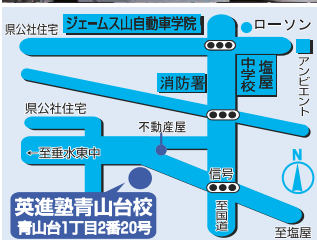

**上高丸校**  
上高丸校エリア拡大!  
東舞子・霞ヶ丘小、星陵台・歌敷山中 エリアからも塾バスで約15分

**新多間校**  
リニューアルオープン  
舞多間・小東山手・桃山台 方面も塾バスで約10分

**西神南校**  
西神中央の、どのエリアからも塾バスで約10分

**青山台校**

全国模試 英語検定 漢字検定 英進塾の教室で受験できます

**英進塾** 検索

Private School  
やる気を育てて48年  
www.eishin-juku.com  
(本部事務所) 神戸市垂水区千鳥が丘3丁目22-27