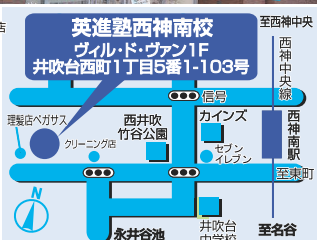

**上高丸校**  
上高丸校エリア拡大!  
東舞子・霞ヶ丘小、星陵台・歌敷山中 エリアからも塾バスで約15分

**新多間校**  
リニューアルオープン  
舞多間・小東山手・桃山台 方面も塾バスで約10分

**西神南校**  
西神中央の、どのエリアからも塾バスで約10分

**青山台校**

全国模試 英語検定 漢字検定 英進塾の教室で受験できます

**英進塾** 検索

Private School  
やる気を育てて48年  
www.eishin-juku.com  
(本部事務所) 神戸市垂水区千鳥が丘3丁目22-27