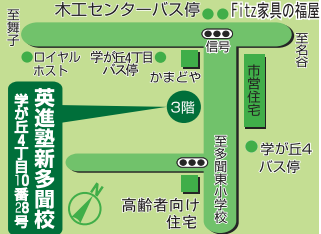

希望の高校へ合格! 毎年英進塾各校から長田・星陵などの上位校へも合格

全国模試 英語検定 漢字検定 受験できます

英進塾 Private School

やる気を育てて49年 (本部事務所) 神戸市垂水区千鳥が丘3丁目22-27

道の狭い地域も無料送迎致します

英進塾 検索

www.eishin-juku.com