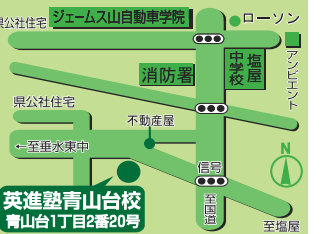

希望の高校へ合格! 毎年英進塾各校から長田・星陵などの上位校へも合格

全国模試 英語検定 漢字検定 受験できます

英進塾 Private School

やる気を育てて49年 (本部事務所) 神戸市垂水区千鳥が丘3丁目22-27

道の狭い地域も無料送迎致します

英進塾 検索

www.eishin-juku.com